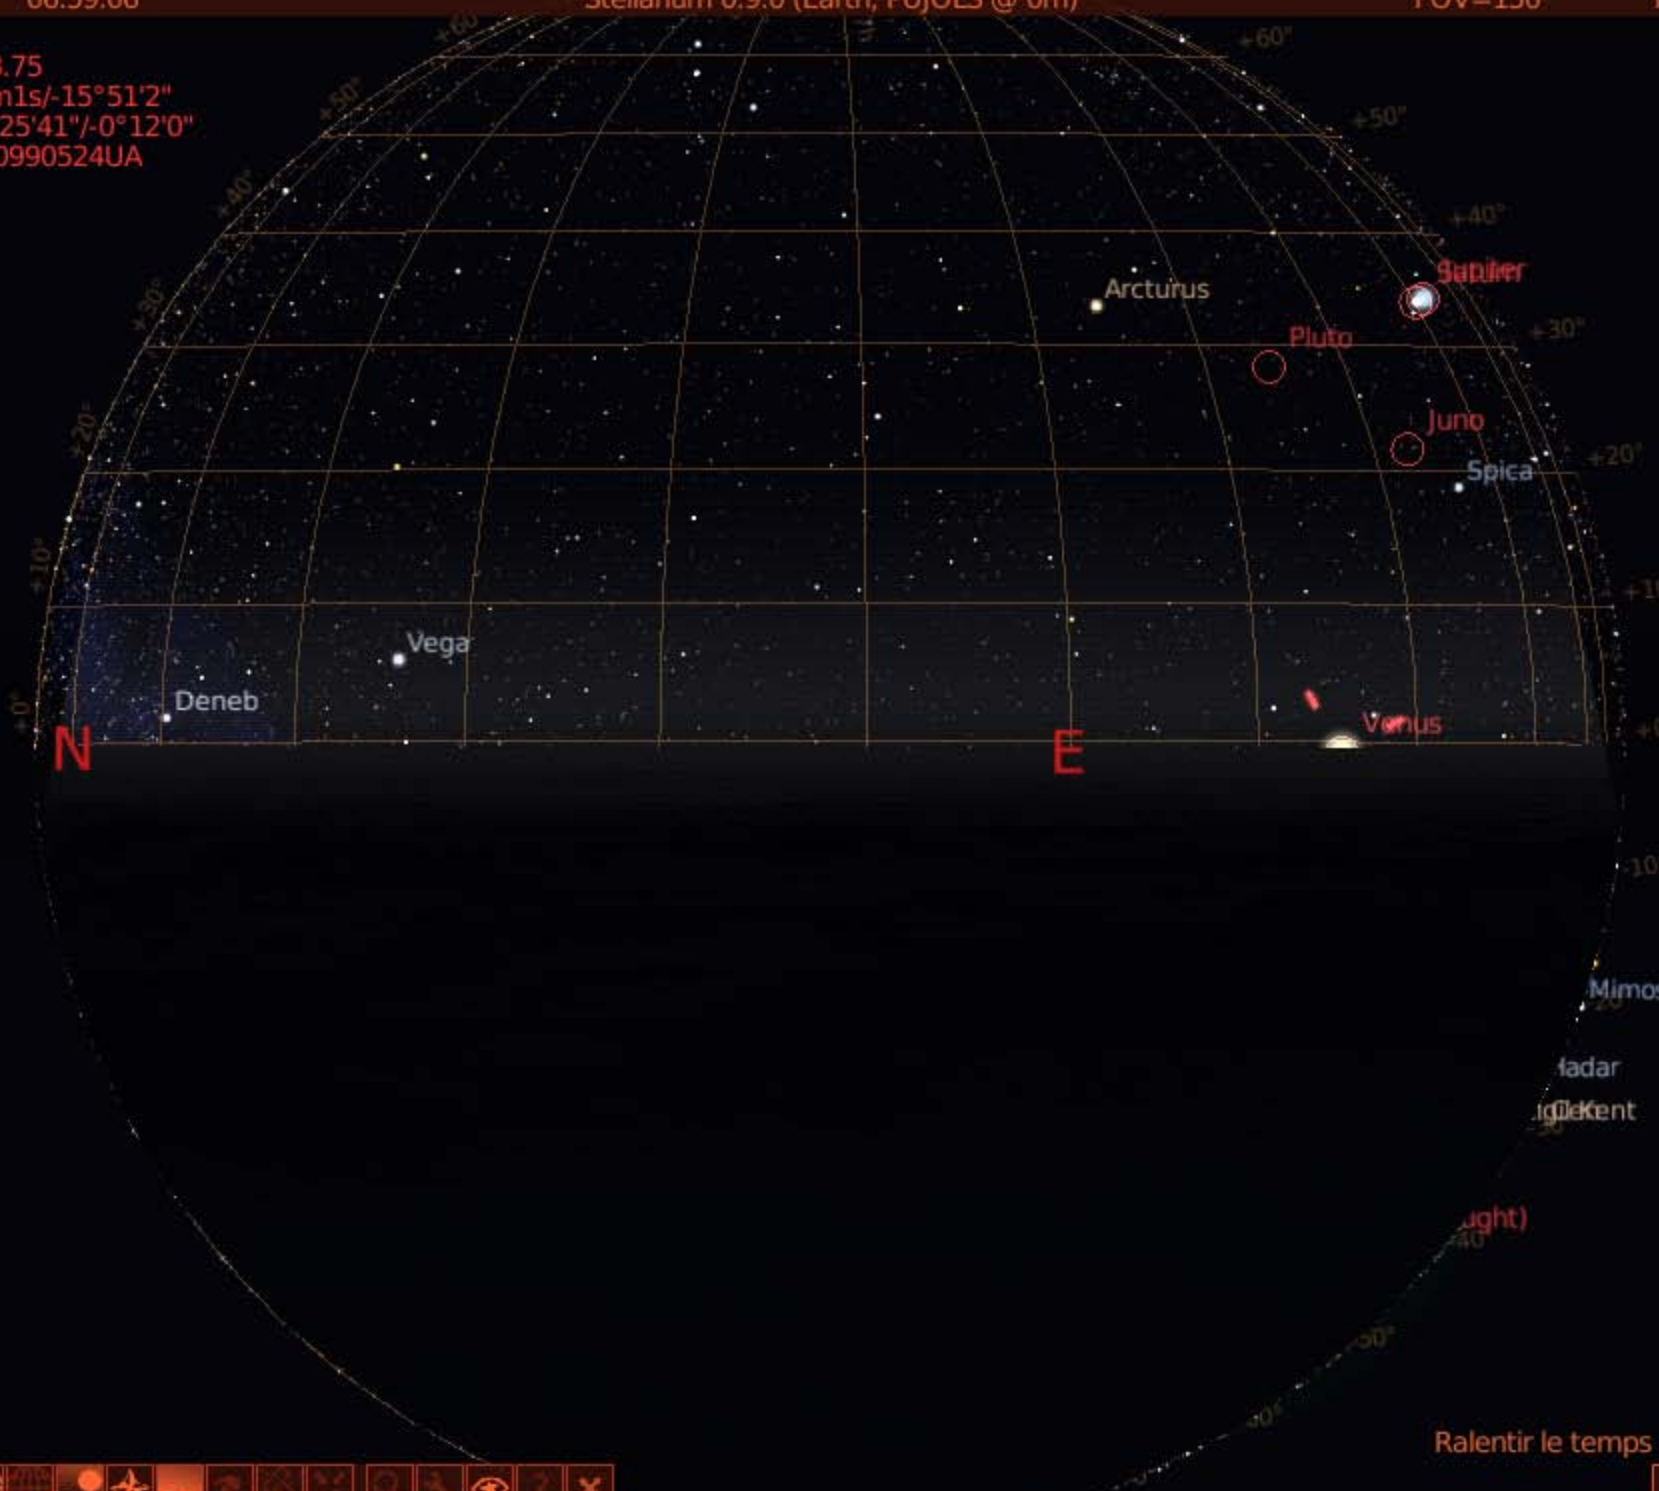

Vénus
Magnitude : -3.75
AD/DE : 15h7m1s/-15°51'2"
Az/Alt : +112°25'41"/-0°12'0"
Distance : 1.40990524UA

Ralentir le temps [J]

Vénus
Magnitude : -3.75
AD/DE : 15h16m57s/-16°33'35"
Az/Alt : +113° 8'19"/-0°30'27"
Distance : 1.41966071UA

Vénus
Magnitude : -3.75
AD/DE : 15h17m15s/-16°34'51"
Az/Alt : +129°34'40"/+12°44'48"
Distance : 1.41994563UA

N

E

06 P1 (McNaught)

Vitesse temps réel [K]