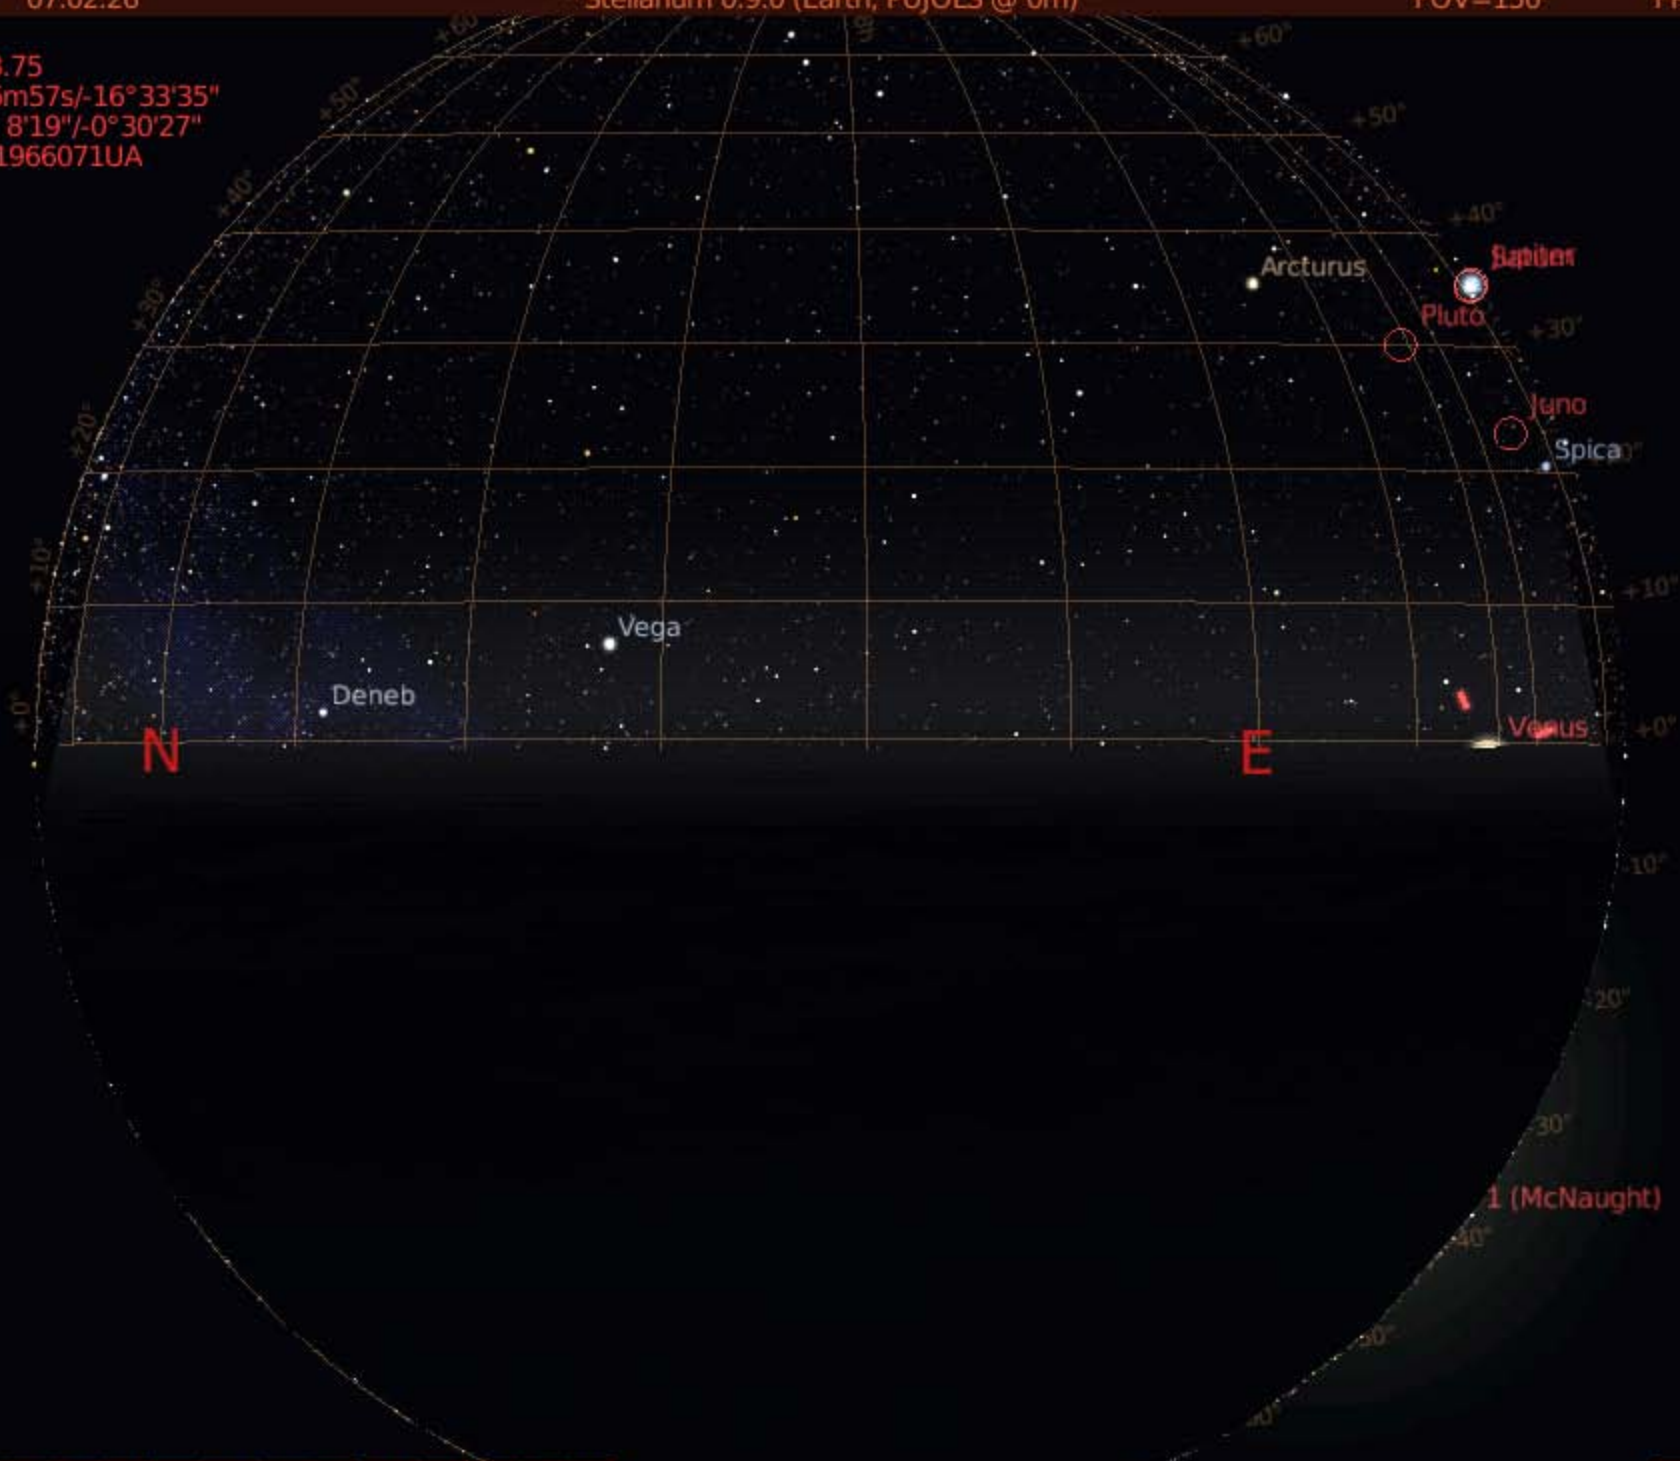

Vénus
Magnitude : -3.75
AD/DE : 15h7m1s/-15°51'2"
Az/Alt : +112°25'41"/-0°12'0"
Distance : 1.40990524UA

Ralentir le temps [J]

Vénus
Magnitude : -3.75
AD/DE : 15h16m57s/-16°33'35"
Az/Alt : +113° 8'19"/-0°30'27"
Distance : 1.41966071UA

Vénus
Magnitude : -3.75
AD/DE : 15h17m15s/-16°34'51"
Az/Alt : +129°34'40"/+12°44'48"
Distance : 1.41994563UA

N

E

06 P1 (McNaught)

Vitesse temps réel [K]