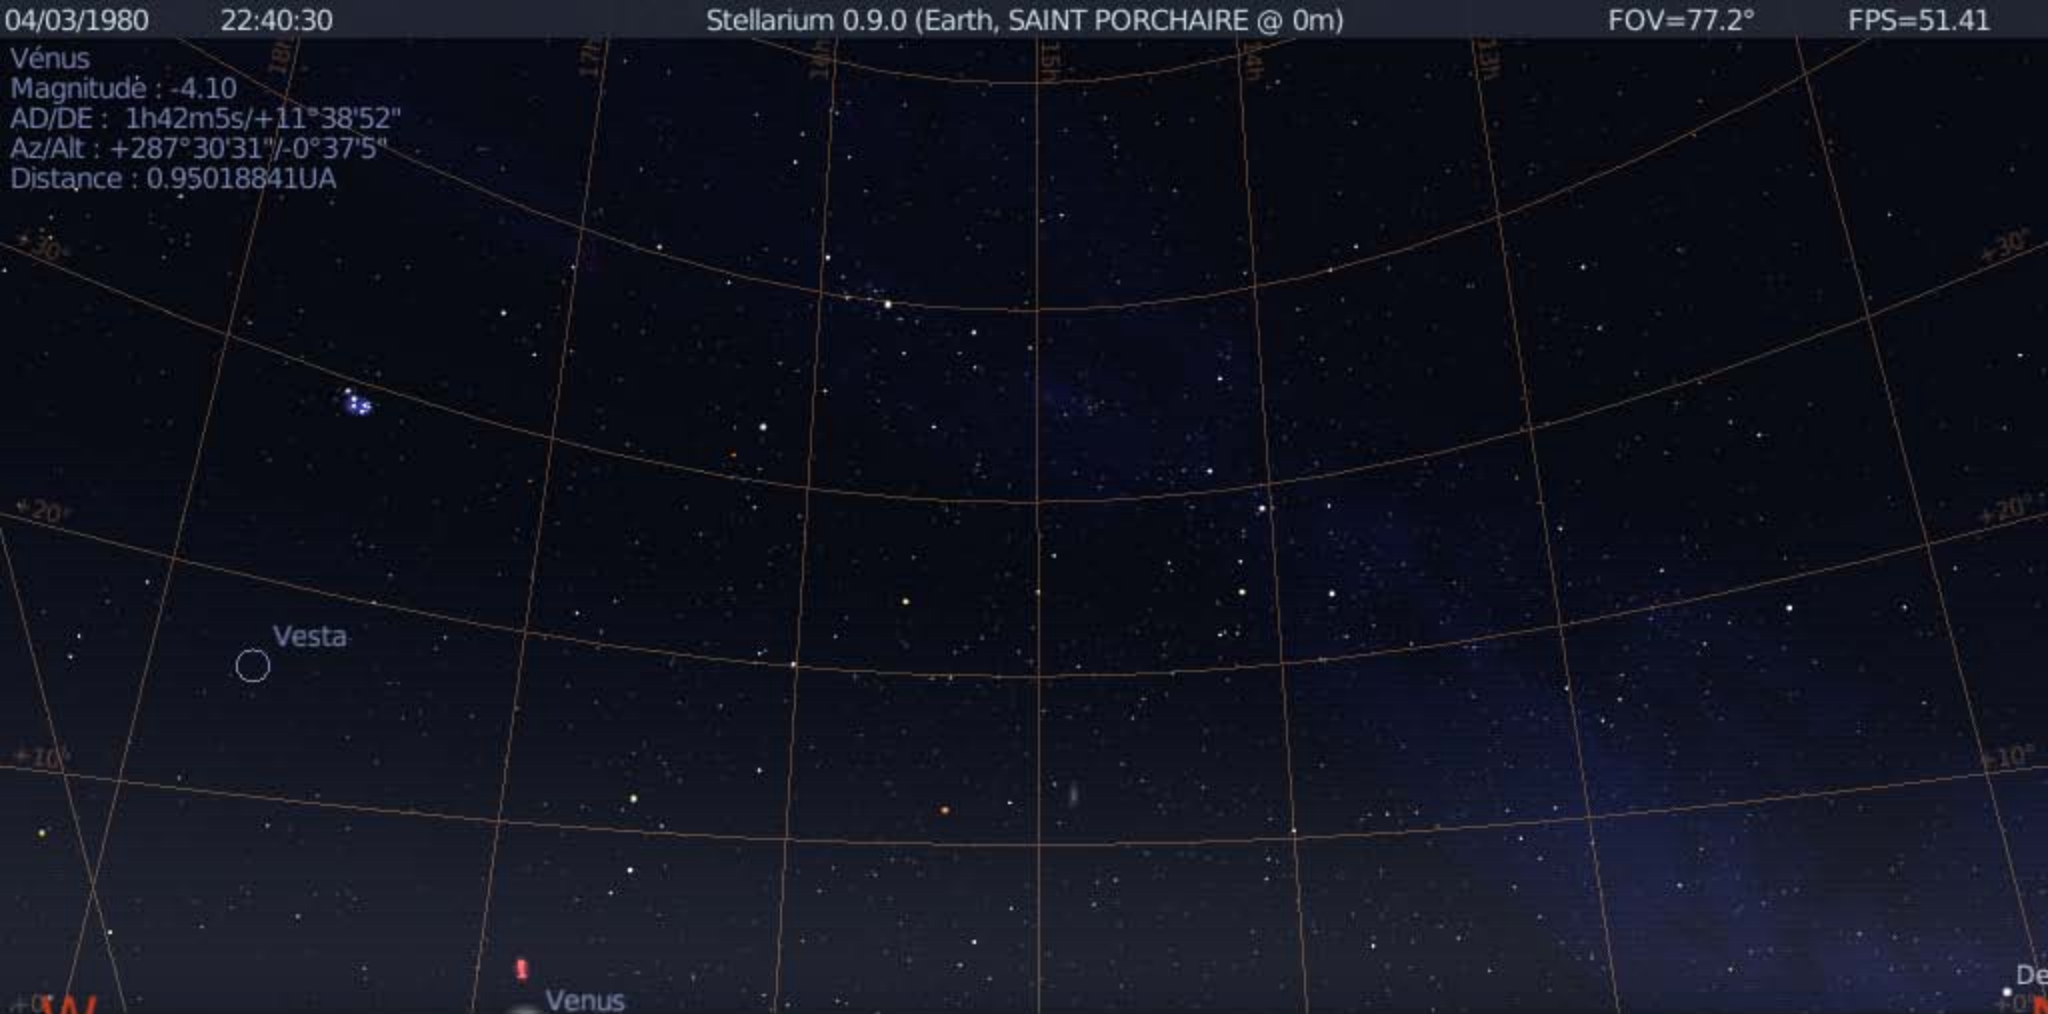

Vénus
Magnitude : -4.10
AD/DE : 1h37m48s/+11° 9'38"
Az/Alt : +282°40'42"/+3°15'59"
Distance : 0.95746498UA

Vénus
Magnitude : -4.10
AD/DE : 1h42m5s/+11°38'52"
Az/Alt : +287°30'31"/-0°37'5"
Distance : 0.95018841UA

W

Venus

Vesta