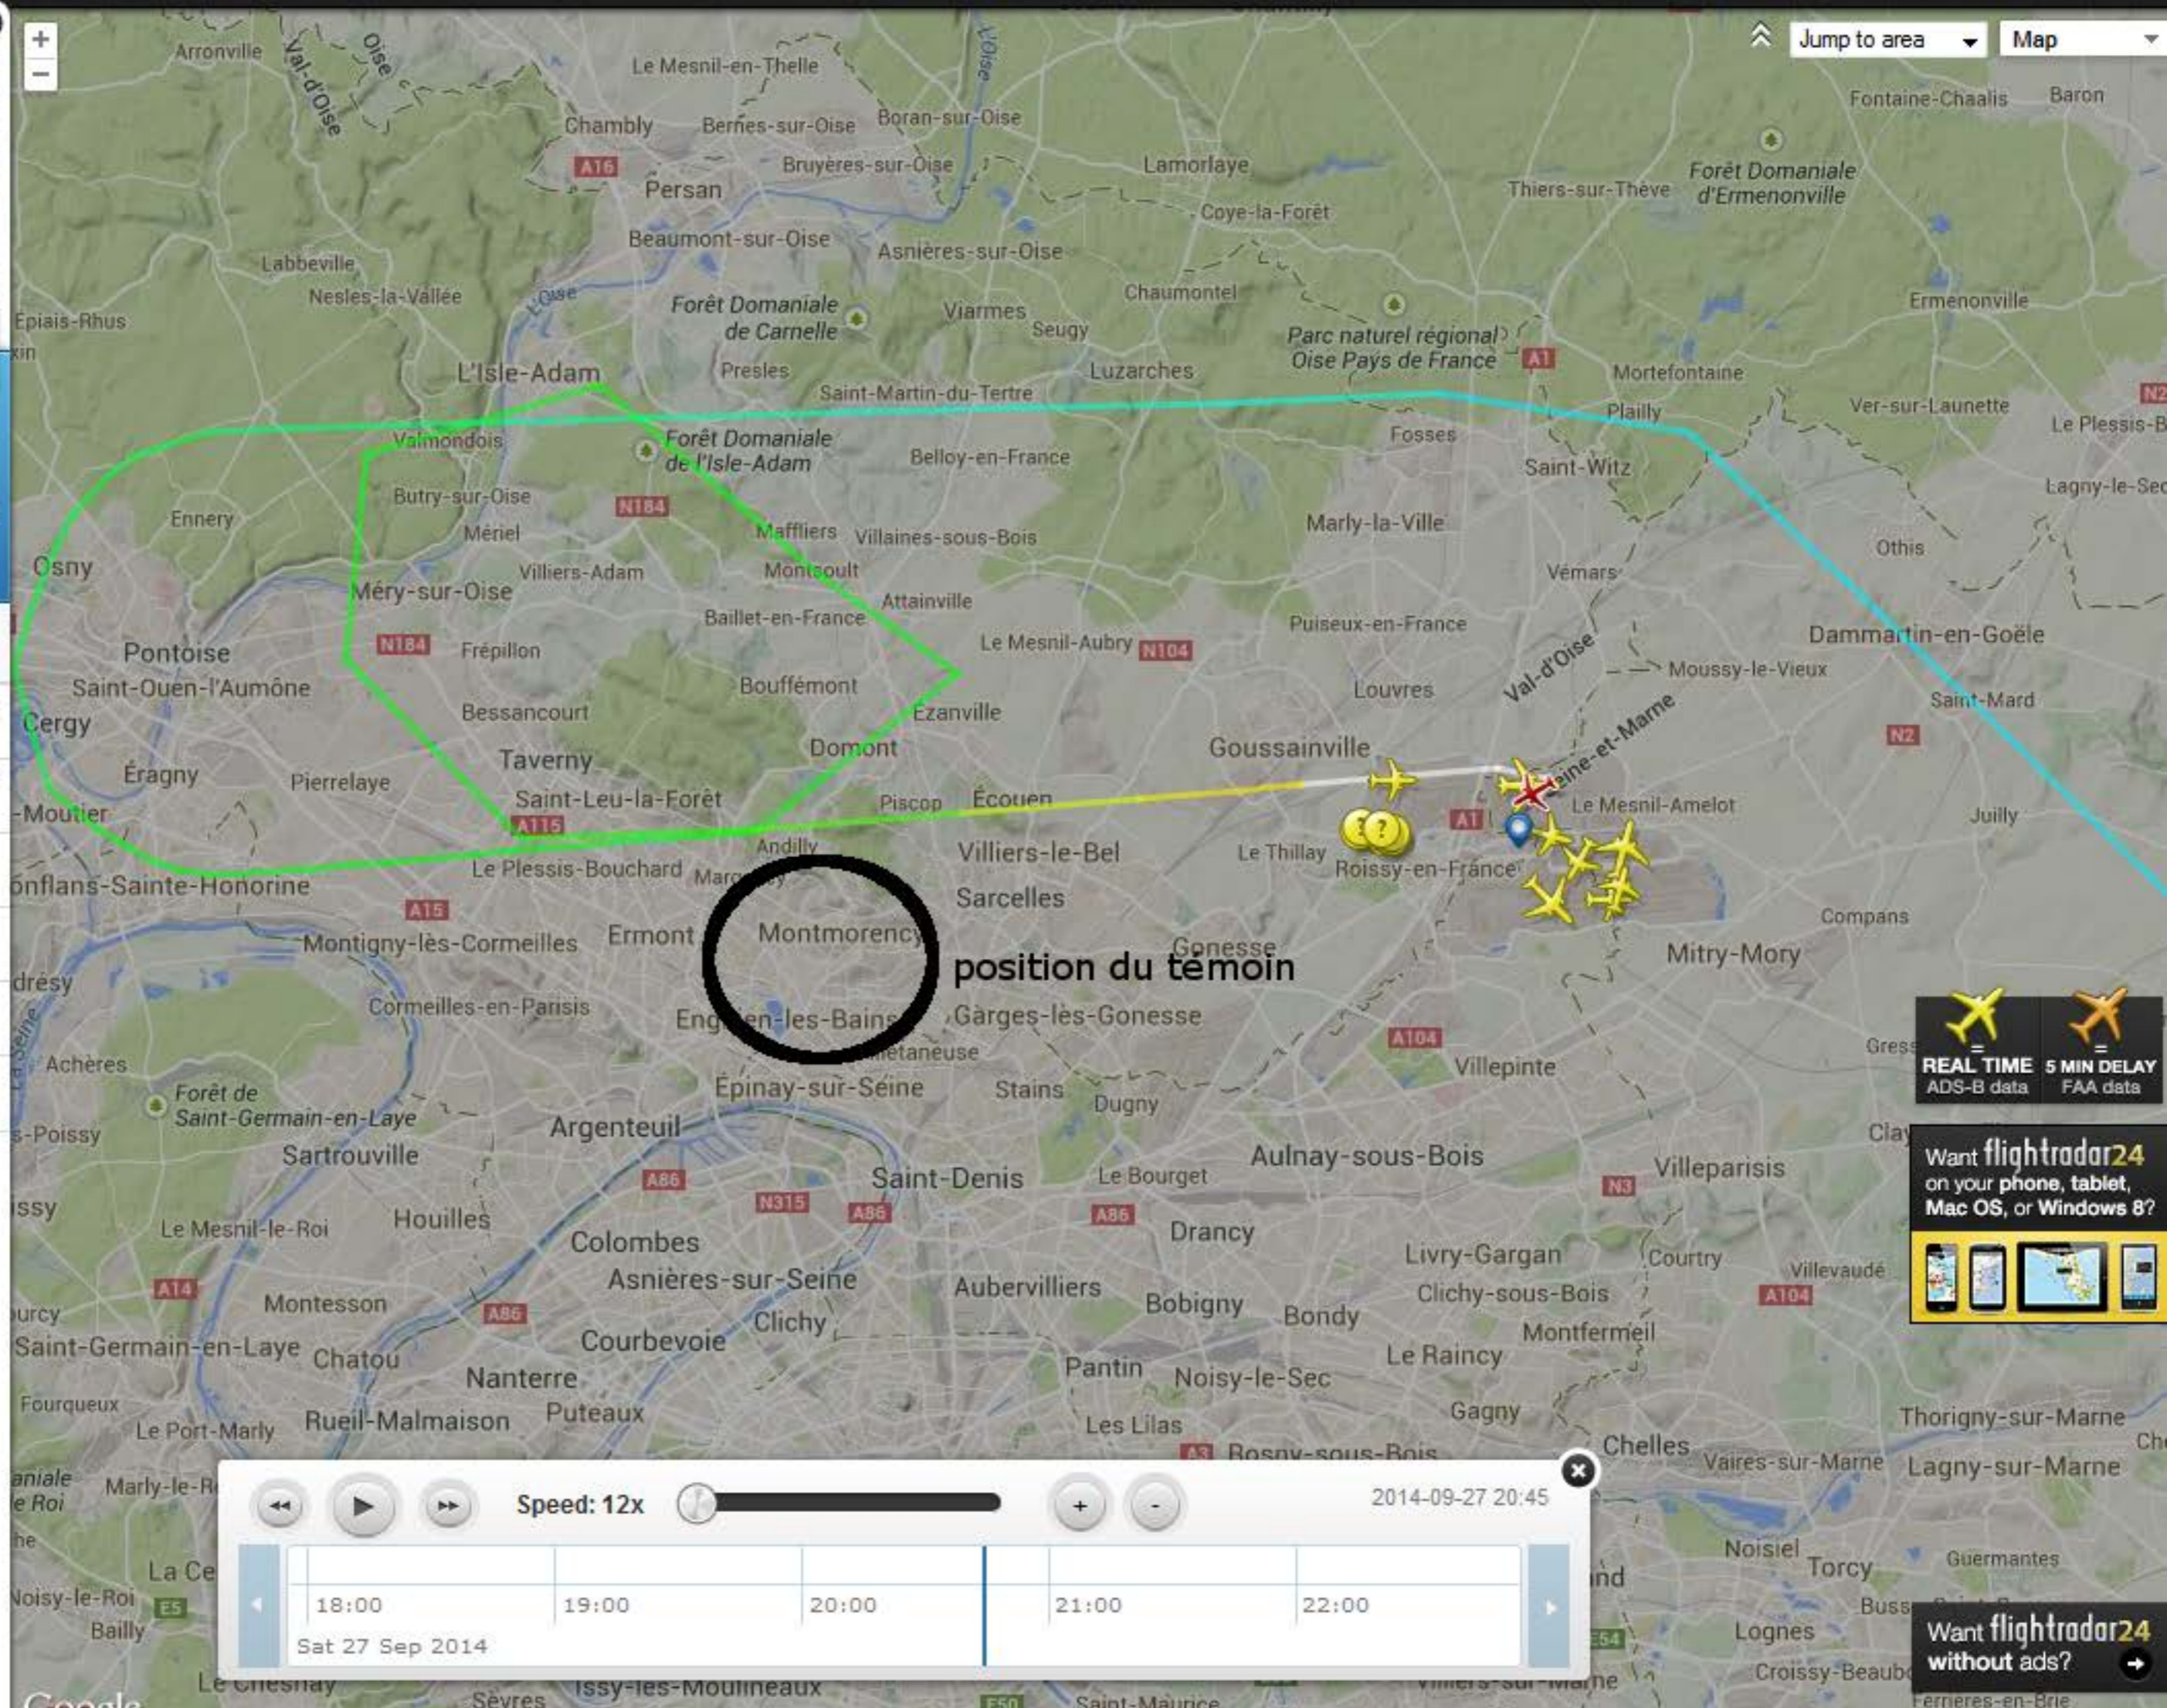

TK1829 / THY1829
Turkish Airlines

IST → CDG
Istanbul Paris
STD 19:45 EEST STA 22:30 CEST
ATD 20:19 EEST ETA 22:41 CEST

3D

Aircraft (A321) Airbus A321-231	
Registration (4BAA48) TC-JRH	
Altitude 0 ft	Vertical Speed 0 fpm
Speed 19 kt	Track 174°
Latitude 49.0212	Longitude 2.5565
Radar T-LFPG1	Squawk 5701

Speed: 12x

2014-09-27 20:45

18:00 19:00 20:00 21:00 22:00

Sat 27 Sep 2014

REAL TIME ADS-B data
5 MIN DELAY FAA data

Want flightradar24 on your phone, tablet, Mac OS, or Windows 8?

Want flightradar24 without ads?

TK1829 / THY1829
Turkish Airlines

IST → CDG
Istanbul Paris

STD 19:45 EEST STA 22:30 CEST
ATD 20:19 EEST ETA 22:41 CEST

3D

Aircraft (A321) Airbus A321-231	
Registration (4BAA48) TC-JRH	
Altitude 3,625 ft	Vertical Speed -768 fpm
Speed 211 kt	Track 84°
Latitude 49.0118	Longitude 2.2929
Radar F-LFPO2	Squawk 5701