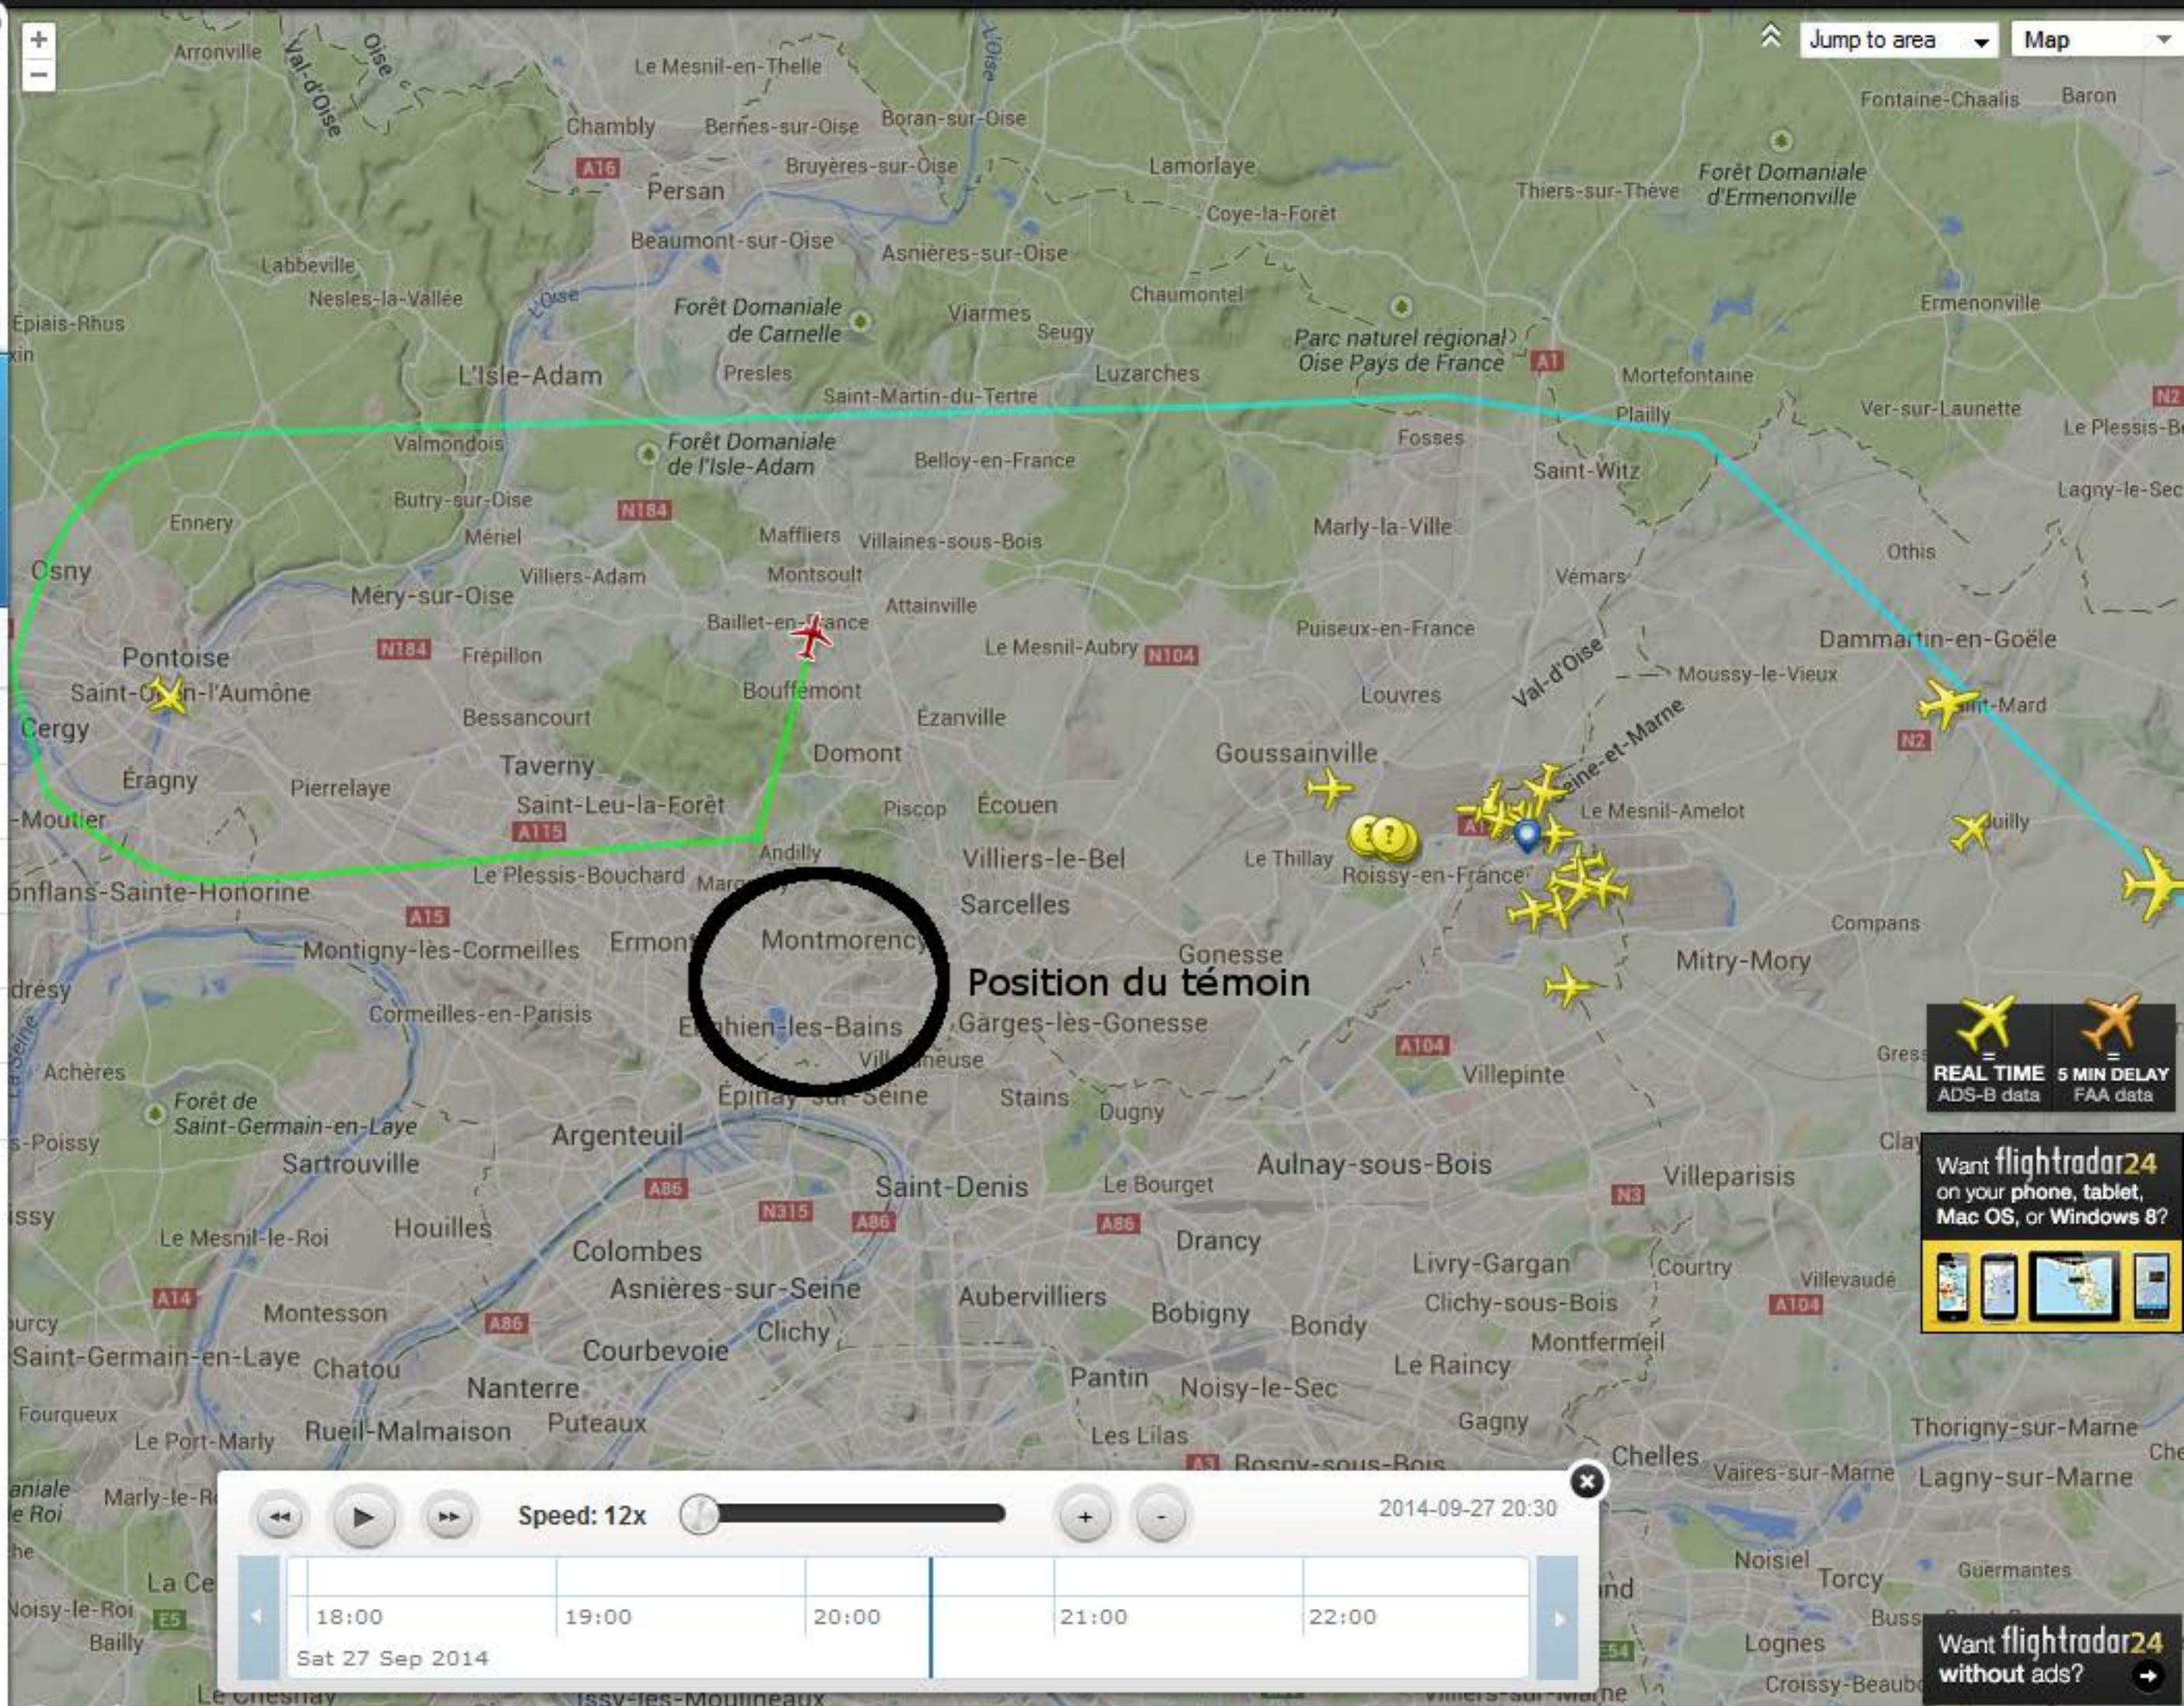

TK1829 / THY1829
Turkish Airlines

IST → CDG
Istanbul Paris
STD 19:45 EEST STA 22:30 CEST
ATD 20:19 EEST ETA 22:41 CEST

3D

Aircraft (A321) Airbus A321-231	
Registration (4BAA48) TC-JRH	
Altitude 0 ft	Vertical Speed 0 fpm
Speed 19 kt	Track 174°
Latitude 49.0212	Longitude 2.5565
Radar T-LFPG1	Squawk 5701

Speed: 12x

2014-09-27 20:45

18:00 19:00 20:00 21:00 22:00

Sat 27 Sep 2014

REAL TIME ADS-B data
5 MIN DELAY FAA data

Want flightradar24 on your phone, tablet, Mac OS, or Windows 8?

Want flightradar24 without ads?

TK1829 / THY1829
Turkish Airlines

IST → CDG
Istanbul Paris

STD 19:45 EEST STA 22:30 CEST
ATD 20:19 EEST ETA 22:41 CEST

3D

Aircraft (A321) Airbus A321-231	
Registration (4BAA48) TC-JRH	
Altitude 3,625 ft	Vertical Speed -768 fpm
Speed 211 kt	Track 84°
Latitude 49.0118	Longitude 2.2929
Radar F-LFPO2	Squawk 5701

Speed: 12x

2014-09-27 20:30

18:00 19:00 20:00 21:00 22:00

Sat 27 Sep 2014

REAL TIME ADS-B data
5 MIN DELAY FAA data

Want flightradar24 on your phone, tablet, Mac OS, or Windows 8?

Want flightradar24 without ads?