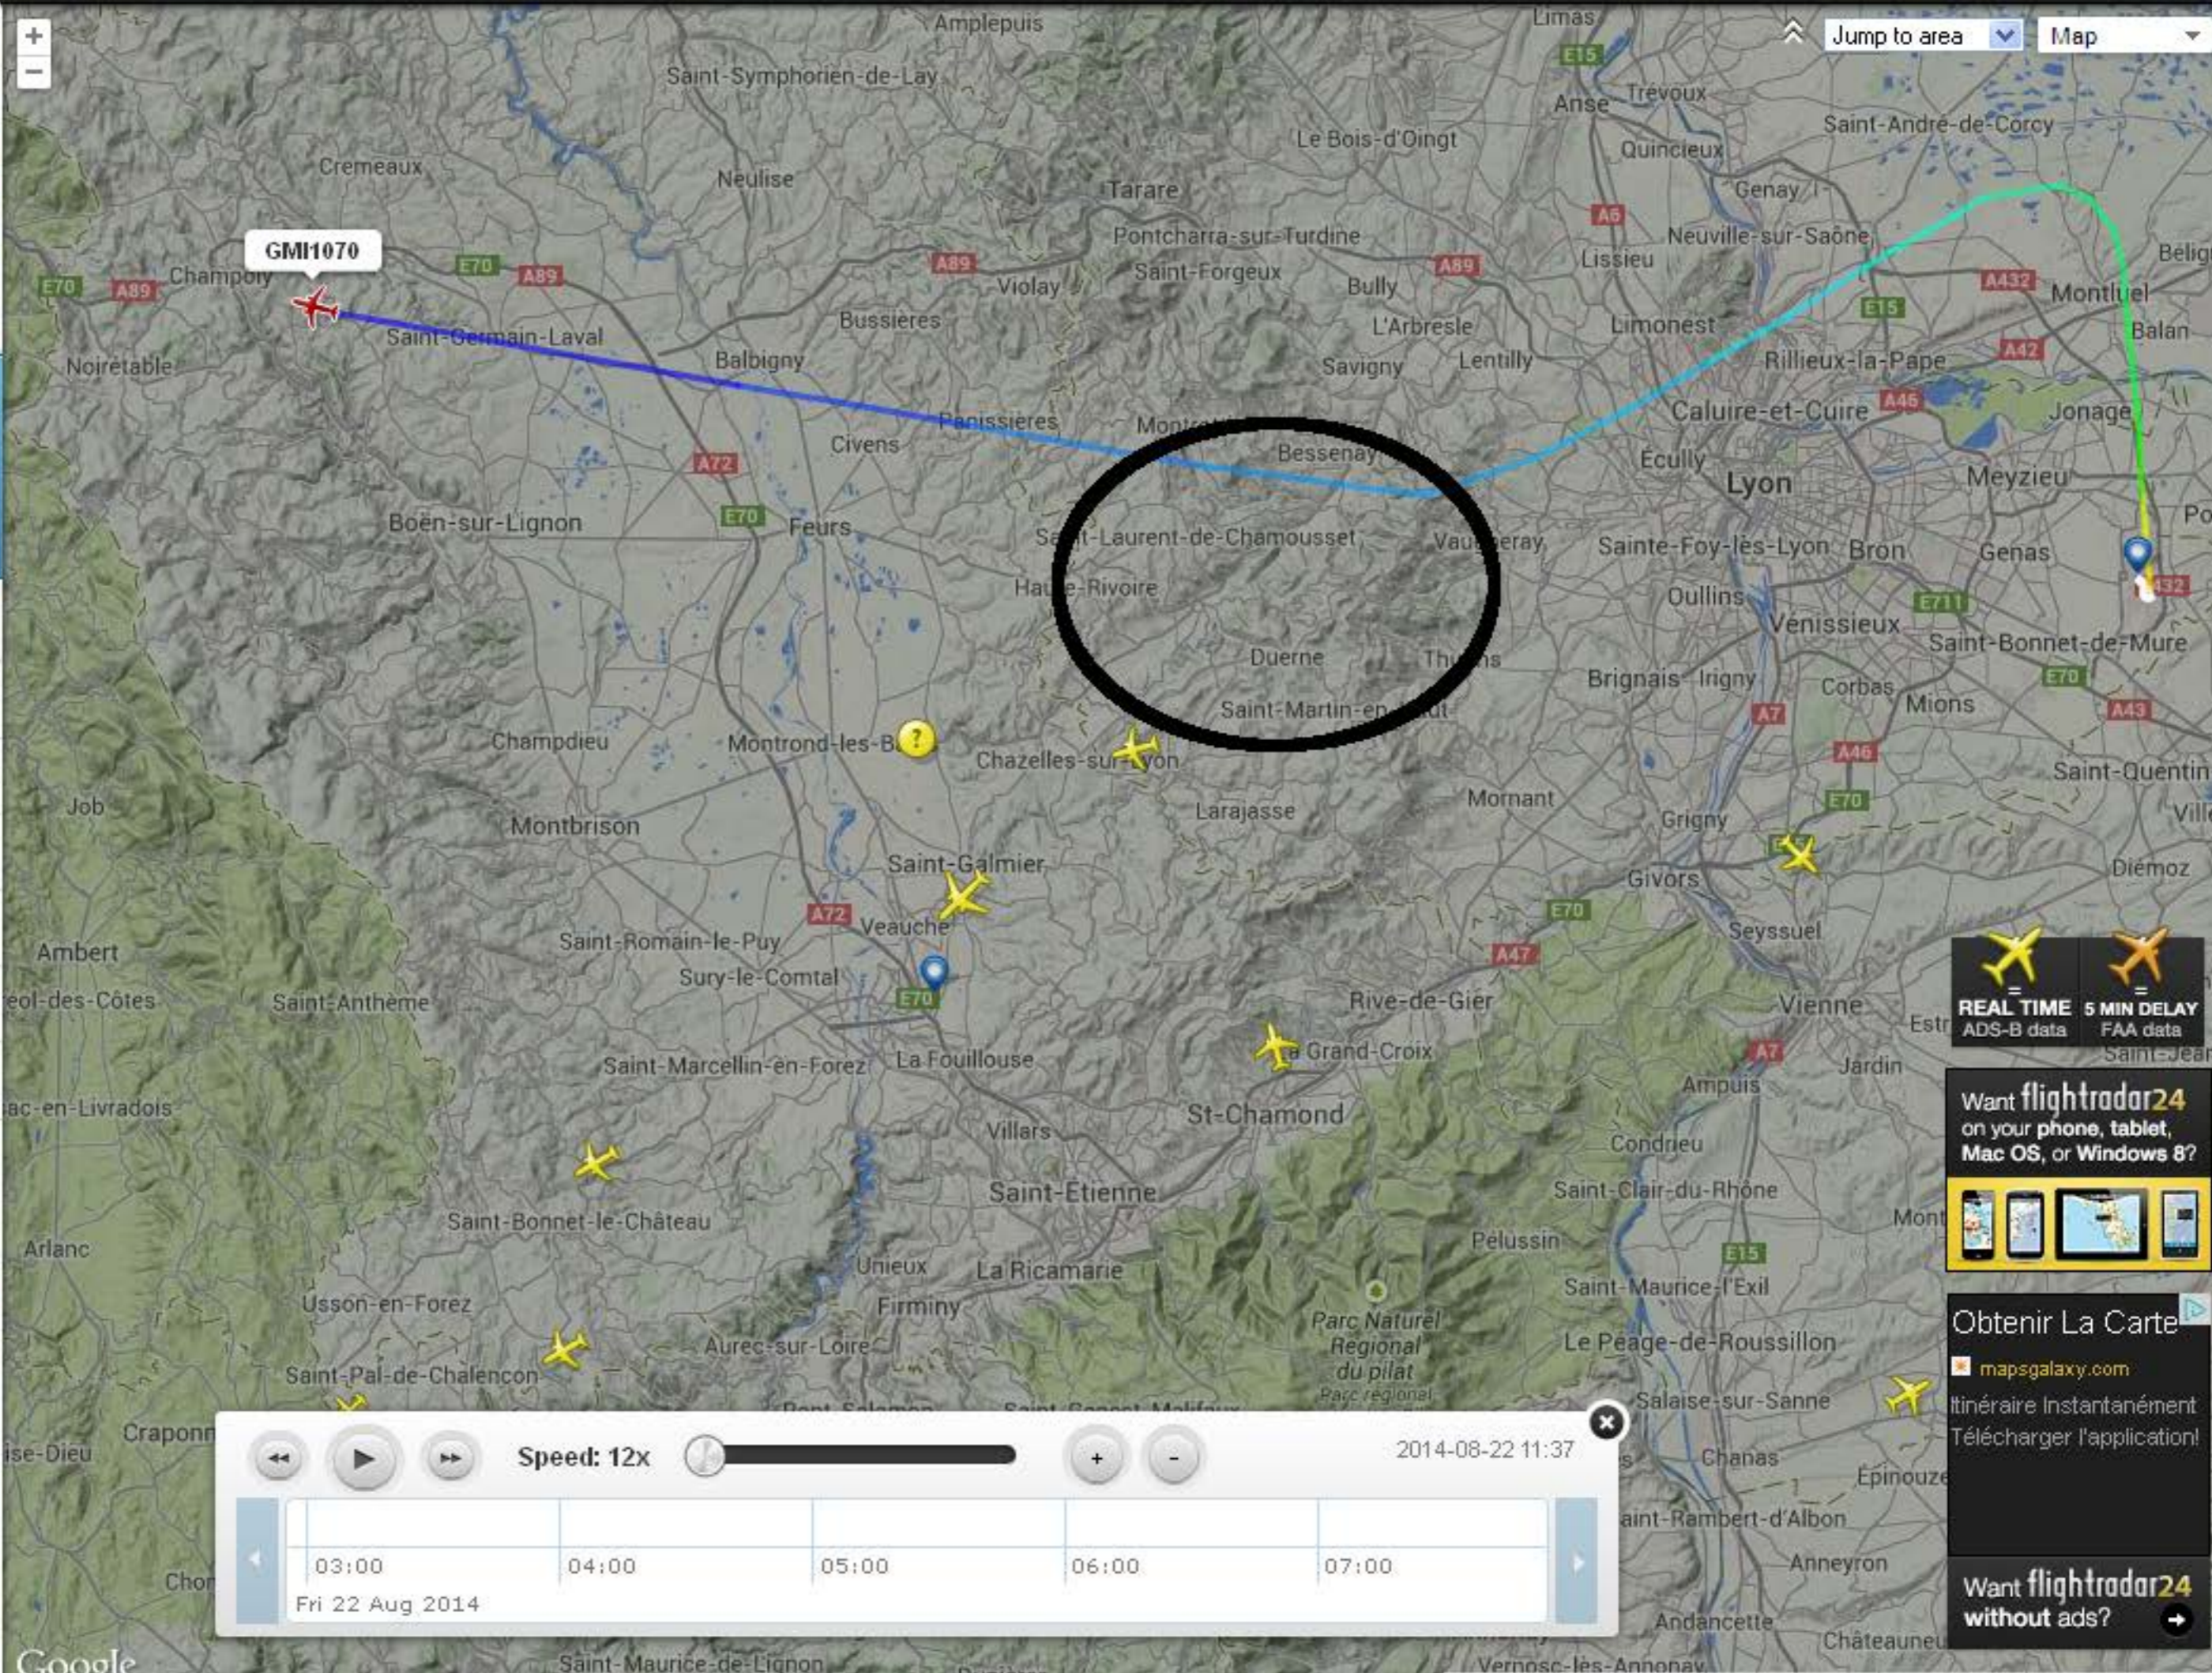

Want flightradar24 without ads?

ST1070 / GMI1070
Germania

LYS → **NTE**
Lyon → Nantes

ATD 13:25 CEST ETA 14:36 CEST

Aircraft	(A321)
Airbus A321-211	
Registration	(3C09DF)
D-ASTE	
Altitude	Vertical Speed
24,725 ft	+1664 fpm
Speed	Track
390 kt	279°
Latitude	Longitude
45.8393	3.9128
Radar	Squawk
F-LFLS1	1000

Vols Hotels Voiture

Aller retour Aller simple

Ville de départ Ville d'Arrivée

Du 05/09/20 Au 12/09/20

Adultes 1

Rechercher

Speed: 12x

2014-08-22 11:37

03:00	04:00	05:00	06:00	07:00
Fri 22 Aug 2014				

REAL TIME ADS-B data
5 MIN DELAY FAA data

Want **flightradar24** on your phone, tablet, Mac OS, or Windows 8?

Obtenir La Carte

mapsGalaxy.com

Itinéraire Instantanément
Télécharger l'application!