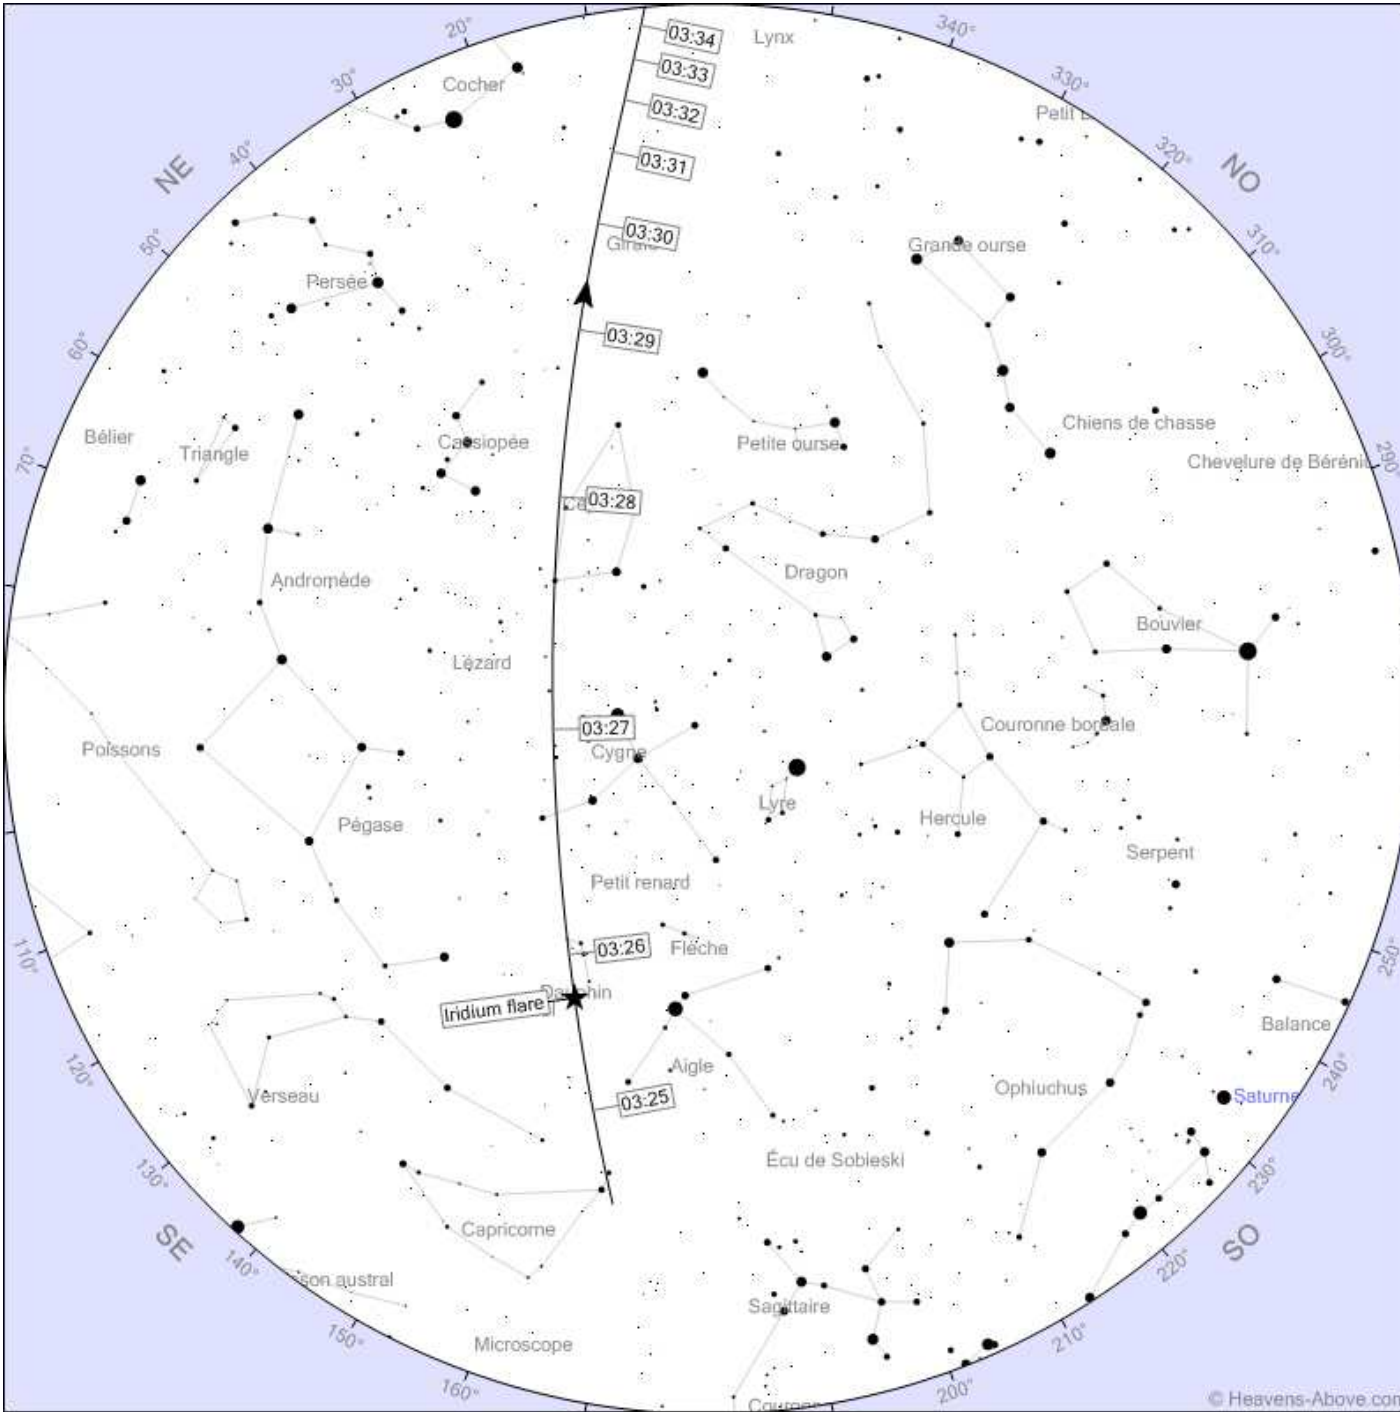

Pseudo:	anonymous Login
Localisation:	Nantes (47,2184°N, 1,5536°O)
Heure:	17:18:55 (UTC+02:00)
Langue:	Français English

Détails du flash Iridium

[Page principale](#)

carte du ciel

Cliquer sur la carte pour agrandir une zone du ciel

Détails du flash	
Date:	jeudi 25 juin 2015
Heure:	03:25:45
Luminosité:	-5
Altitude:	49°
Azimut:	154°
Satellite:	Iridium 52
Distance au Satellite:	997 km
Angle observateur / trajectoire du centre du flare:	0,4°
Distance du centre du flash:	8 km
Antenne produisant le flash:	avant
Élévation du Soleil:	-17,3°
Séparation angulaire par rapport au Soleil:	132,0°

Carte de la trajectoire du flash sur la surface terrestre

Développé et maintenu par [Chris Peat](#), Heavens-Above GmbH. Merci de consulter la [FAQ](#) avant d'envoyer un e-mail. Imprimer [Imprint](#)
Traduit par jibé, bernardodicopa, blux, adangremont, jremis, Droizix, astro6974