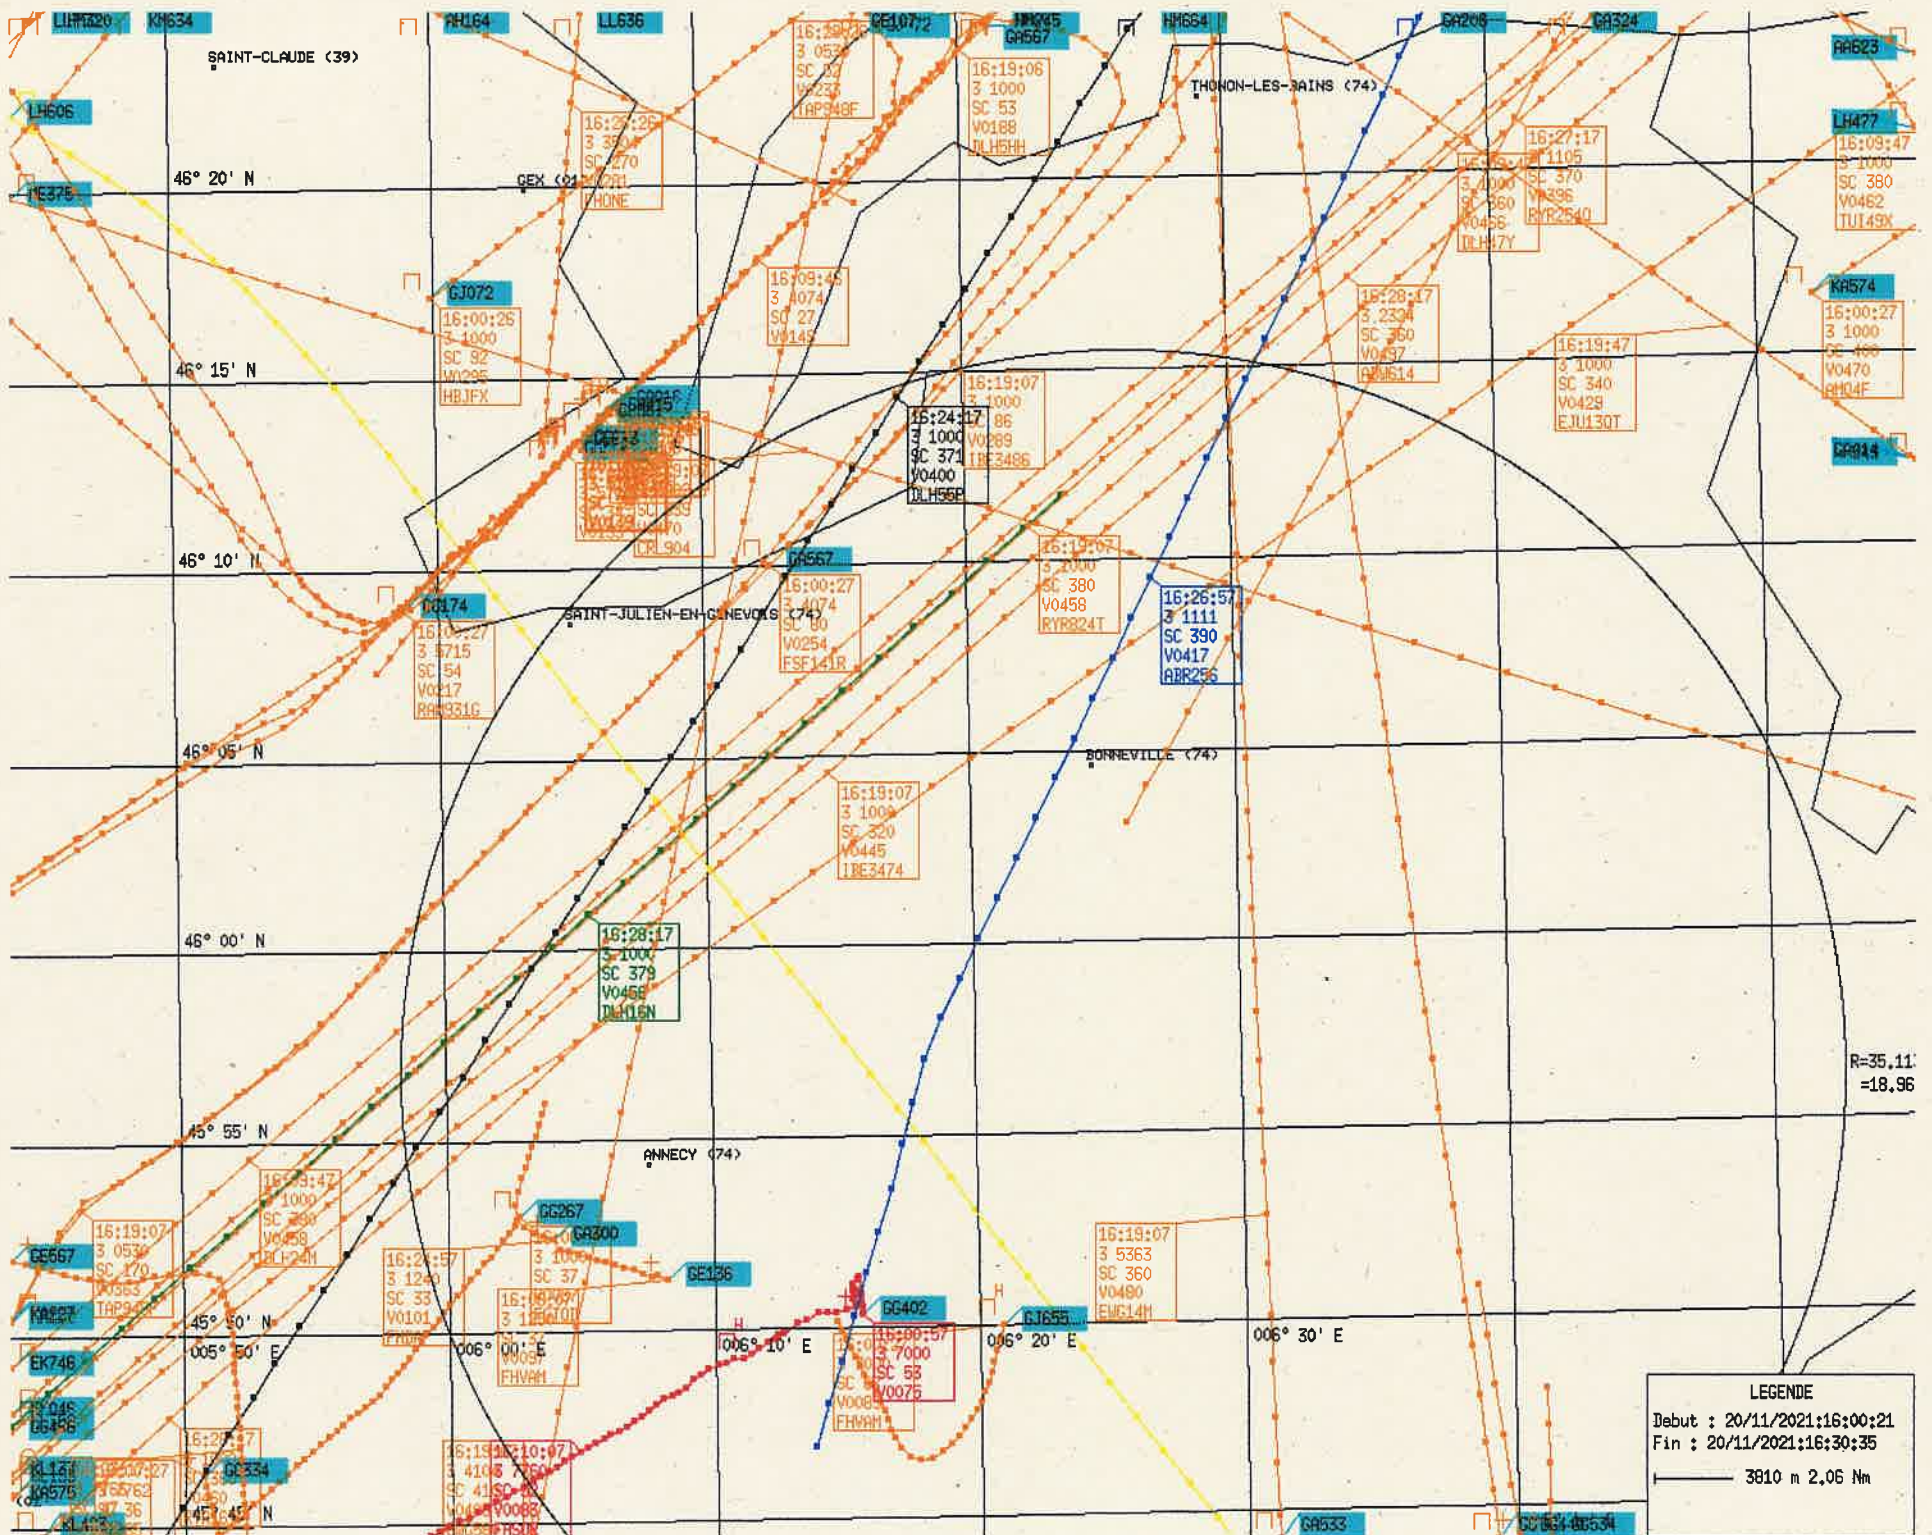

R=35.113 Km
-18.96 Nm

LEGENDE
 Debut : 20/11/2021:16:00:21
 Fin : 20/11/2021:16:30:35
 ——— 3810 m 2,06 Nm

LEGENDE
 Debut : 20/11/2021:16:00:21
 Fin : 20/11/2021:16:30:35
 — 3810 m 2,06 Nm

LEGENDE
 Debut : 20/11/2021;16:00:21
 Fin : 20/11/2021;16:30:35
 — 3810 m 2.06 Nm