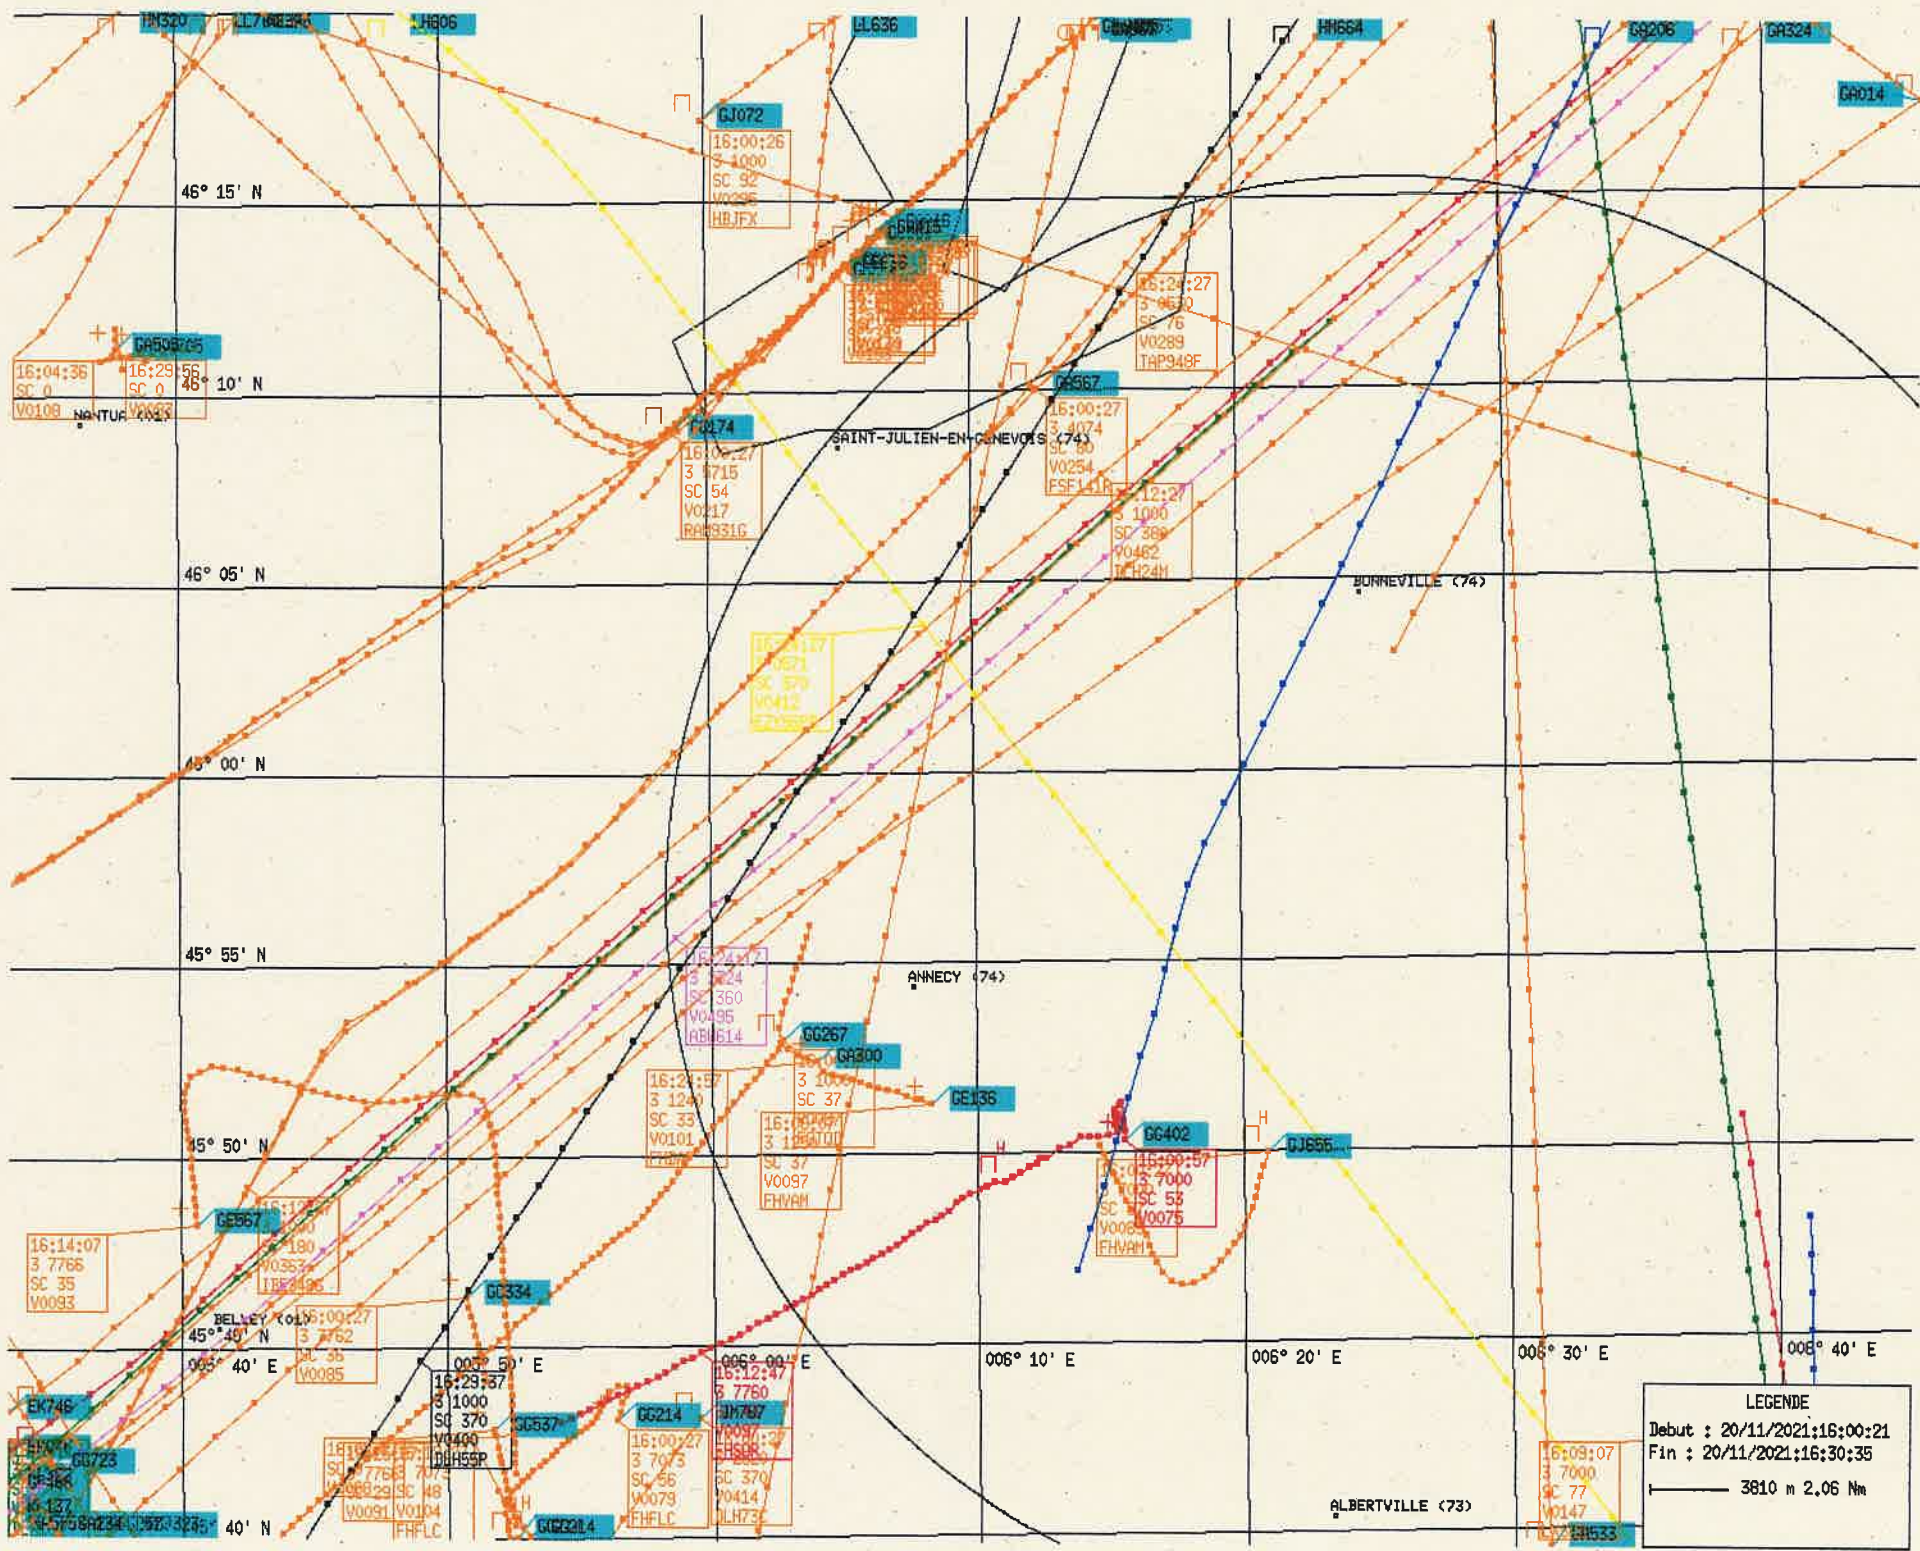

R=35.113 Km
-18.96 Nm

LEGENDE
 Debut : 20/11/2021:16:00:21
 Fin : 20/11/2021:16:30:35
 ——— 3810 m 2,06 Nm

LEGENDE
 Debut : 20/11/2021:16:00:21
 Fin : 20/11/2021:16:30:35
 — 3810 m 2,06 Nm

LEGENDE
 Debut : 20/11/2021;16:00:21
 Fin : 20/11/2021;16:30:35
 — 3810 m 2.06 Nm